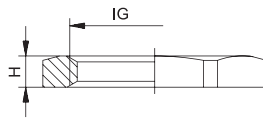

Locknut nickel plated brass:

Part no.	IG	H	wrench mm
HWLN4590160050	M 16 x 1,5	2,8	19
HWLN4590200050	M 20 x 1,5	3	23
HWLN4590250050	M 25 x 1,5	3,5	29
HWLN4590320050	M 32 x 1,5	4	36
HWLN4590400050	M 40 x 1,5	4,5	45
HWLN4590500050	M 50 x 1,5	5,5	55
HWLN4590630050	M 63 x 1,5	6	70
HWLN4590750050	M 75 x 1,5	8	85